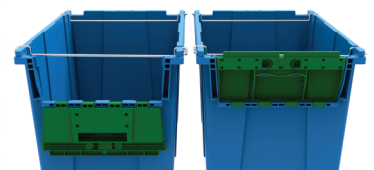

MODEL	DIMENSIONS (in)	CAPACITY (ft³)
CP 5322	19,69x11,81x7,87	0,35
CP 5321	19,69x11,81x8,27	0,71
CP 5327	19,69x11,81x0,85	0,85
CP 6423	23,62x15,75x8,66	1,41
CF 6423	23,62x15,75x9,06	1,41
CP 6432	23,62x15,75x12,60	1,98
CF 6432	23,62x15,75x12,60	1,98
CPF 6430	23,62x15,75x11,81	2,01
CPV 6430	23,62x15,75x11,81	2,01
CPR 6432	23,62x15,75x12,60	2,42
CPF 6427	23,62x15,75x10,63	1,60
CP 7323	27,56x11,81x9,06	1,62

Available in atoxic and conductive material.
Check availability.

FRONT DOOR