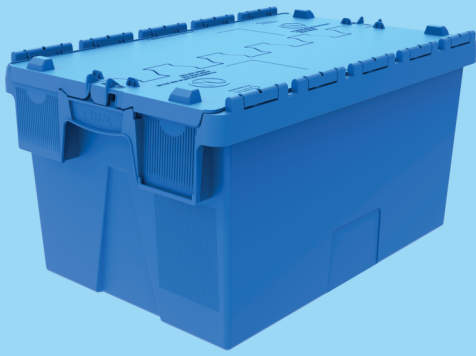

Material Handling in Plastic

PRODUCT CATALOG

ARKA ALC Line

| MODEL | DIMENSIONS (in) | CAPACITY (ft ³) |
|----------|-------------------|-----------------------------|
| ALC 2110 | 7,87x5,12x3,94 | 0,04 |
| ALC 3222 | 11,81x7,87x8,66 | 0,23 |
| ALC 4328 | 15,75x11,81x11,02 | 0,74 |
| ALC 5328 | 19,69x11,81x11,02 | 1,02 |
| ALC 5334 | 19,69x11,81x13,39 | 1,43 |
| ALC 6425 | 23,62x15,75x9,84 | 1,55 |
| ALC 6432 | 23,62x15,75x12,60 | 2,01 |
| ALC 6437 | 23,62x15,75x14,57 | 2,26 |
| ALC 6440 | 23,62x15,75x15,75 | 2,40 |
| ALC 6545 | 23,62x19,69x17,72 | 3,64 |
| ECO 5321 | 19,69x11,81x8,27 | 0,71 |
| ECO 5327 | 19,69x11,81x10,63 | 0,85 |

Optimizes space by up to 70% in reverse logistics.

Available in atoxic and conductive material. Check availability.

FLEX F-KLT Line

| MODEL | DIMENSIONS (in) | CAPACITY (ft ³) |
|--------------|-------------------|-----------------------------|
| F-KLT 6421.G | 23,69x15,75x8,27 | 1,39 |
| F-KLT 6421 | 23,62x15,75x8,27 | 1,25 |
| F-KLT 6428.G | 23,62x15,75x11,02 | 1,76 |
| F-KLT 6428 | 23,62x15,75x11,02 | 1,63 |

LEGO BOTTOM

FLAT BOTTOM

COLLAPSIBLE

Available in atoxic and conductive material. Check availability.

HÉRCULES GLT Line

| MODEL | DIMENSIONS (in) | CAPACITY (ft ³) |
|--------|-------------------|-----------------------------|
| 121065 | 47,24x39,37x25,59 | 16,88 |
| 121086 | 47,24x39,37x33,86 | 24,51 |
| 121010 | 47,24x39,37x3,94 | 29,66 |