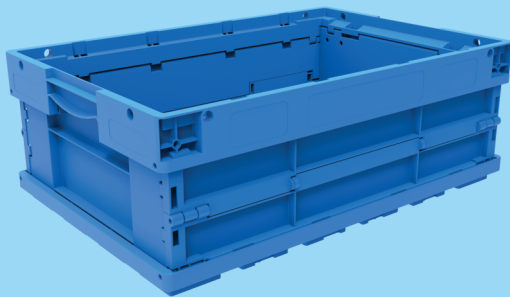

Material Handling in Plastic

PRODUCT CATALOG

ARKA ALC Line

| MODEL | DIMENSIONS (in) | CAPACITY (ft ³) |
|----------|-------------------|-----------------------------|
| ALC 2110 | 7,87x5,12x3,94 | 0,04 |
| ALC 3222 | 11,81x7,87x8,66 | 0,23 |
| ALC 4328 | 15,75x11,81x11,02 | 0,74 |
| ALC 5328 | 19,69x11,81x11,02 | 1,02 |
| ALC 5334 | 19,69x11,81x13,39 | 1,43 |
| ALC 6425 | 23,62x15,75x9,84 | 1,55 |
| ALC 6432 | 23,62x15,75x12,60 | 2,01 |
| ALC 6437 | 23,62x15,75x14,57 | 2,26 |
| ALC 6440 | 23,62x15,75x15,75 | 2,40 |
| ALC 6545 | 23,62x19,69x17,72 | 3,64 |
| ECO 5321 | 19,69x11,81x8,27 | 0,71 |
| ECO 5327 | 19,69x11,81x10,63 | 0,85 |

Optimizes space by up to 70% in reverse logistics.

Available in atoxic and conductive material. Check availability.

FLEX F-KLT Line

| MODEL | DIMENSIONS (in) | CAPACITY (ft ³) |
|--------------|-------------------|-----------------------------|
| F-KLT 6421.G | 23,69x15,75x8,27 | 1,39 |
| F-KLT 6421 | 23,62x15,75x8,27 | 1,25 |
| F-KLT 6428.G | 23,62x15,75x11,02 | 1,76 |
| F-KLT 6428 | 23,62x15,75x11,02 | 1,63 |

LEGO BOTTOM

FLAT BOTTOM

COLLAPSIBLE

Available in atoxic and conductive material. Check availability.

HÉRCULES GLT Line

| MODEL | DIMENSIONS (in) | CAPACITY (ft ³) |
|--------|-------------------|-----------------------------|
| 121065 | 47,24x39,37x25,59 | 16,88 |
| 121086 | 47,24x39,37x33,86 | 24,51 |
| 121010 | 47,24x39,37x3,94 | 29,66 |